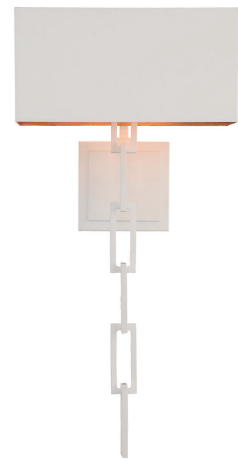

8682-MK-WH wall mount

8683-MK-WH pendant

8686-MK-WH pendant

8687-MT-GA pendant

8680-MT-GA pendant

8685-MT-GA pendant

THE ALSTON

designed by Brian Patrick Flynn

8686-MT-GA pendant

8683-MT-GA pendant

8682-MT-GA wall mount

8680-MT-GA

Pendant 8" w x 12" h
1-60W E26 medium, canopy 5 1/2"

8682-MT-GA

Wall Mount 11 1/2" w x 24 1/2" h x 6" d
2-60W E12 candelabra, backplate 5"